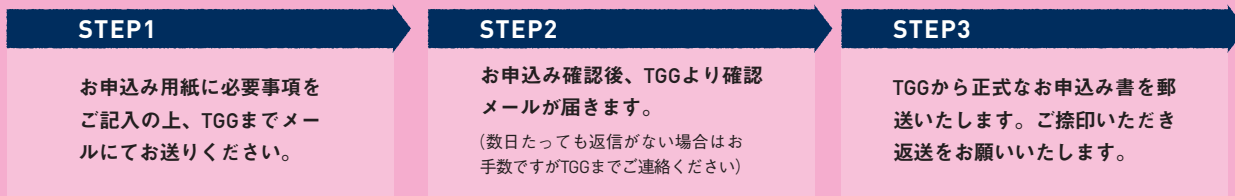

● お申込み方法 学校の先生がお申込みください 申込先:tgg-support@tokyo-global-gateway.co.jp