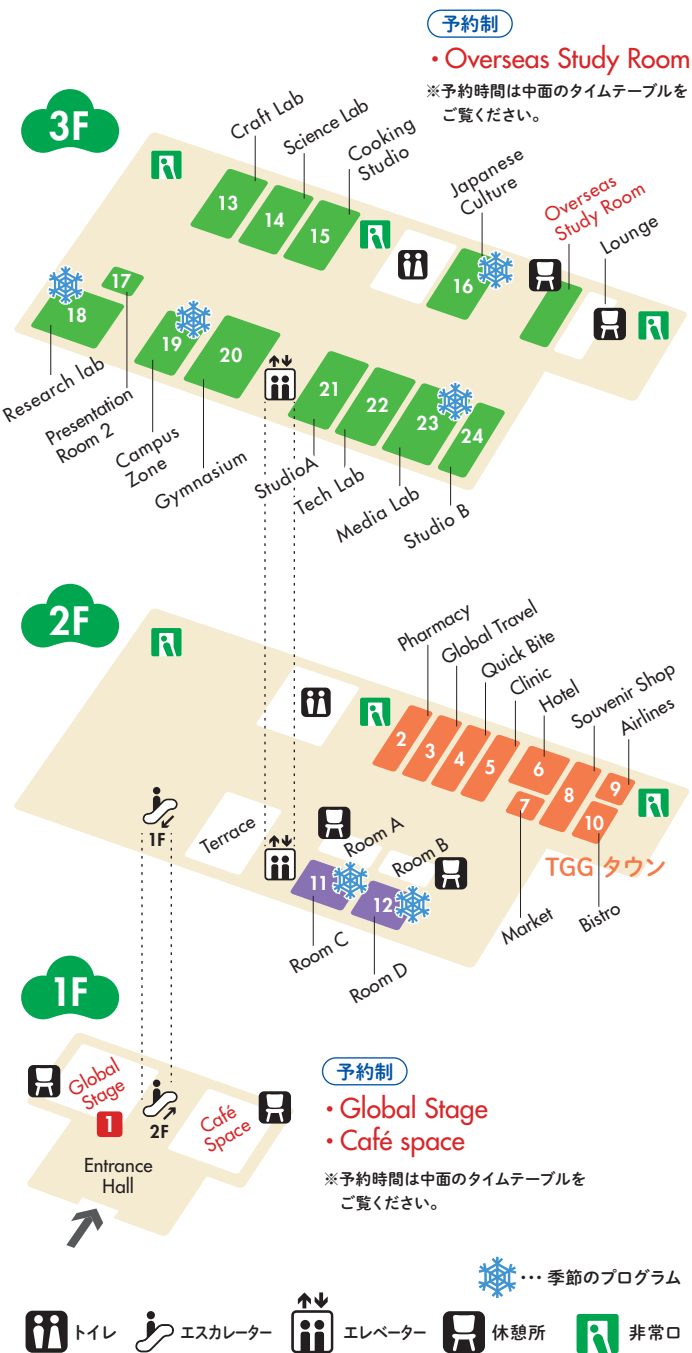

# Floor Map

### 保護者様、ご同伴者様のご見学ルール

- ロープの外側または指定の席よりご覧ください。
- プログラム中、お子様には話しかけないようお願いいたします。
- 写真は撮影できます（「パペット劇を作ろう」を除いて、動画はNG）。ほかのお子様がいる写真のSNSなどへのアップはご配慮ください。
- TGGスタッフが写真撮影をする場合がございますが、宣伝等には使用しません。
- 各プログラムの順番待ちは、体験者のみに限ります。

# Event Time Table

... 季節のプログラム

Time	1 Global Stage	2 Café space	10 TGG Town	11 アーティストに英語で絵を習おう	12 ウィンタープログラミング	13 オリジナルのコマを作ろう	14 風船で実験しよう	15 音の正体を知ろう	16 ふうしきでおもてなし	Overseas Study Room	17 読み聞かせ	18 ラッキーチャームを作ろう	19 フリートークサロン	20 ドローン	21 ロボットレース	22 スクラッチプログラミング	23 「てぶくろ」パペット劇を作ろう	24 りんかい線クラフト	
10:00			10:00	10:00															10:00
10:30					10:20		10:20												
11:00	11:00	11:00		11:00	11:05	11:05	11:05	11:05	10:55	11:00								10:55	
11:30	予約制	予約制			11:05					予約制									
12:00	12:00	12:00		12:15	11:50	12:05		11:50		12:00	12:00								
12:30	予約制	予約制			12:35					予約制									
13:00	13:00	13:00				12:45				13:00									
13:30	予約制	予約制								予約制	13:30								
14:00																			
14:30					14:15	14:15	14:15	14:15											
15:00				14:45	15:00	14:45	15:00	15:00	14:50										
15:30					15:00						15:30								
16:00					15:45	15:45	15:45	15:45	15:35										
16:30				16:00	16:30	16:30	16:30	16:30	16:20										
17:00																			

レベル  
★★★  
かかる時間

今年の目標を英語で書いてみよう！

TGGタウンは下記の時間は休止いたします。

11:25~12:30  
○ファーマシー  
○クリニック  
○スーベニアショップ

12:25~13:30  
○グローバルトラベル  
○ホテル  
○ビストロ

13:25~14:30  
○クイックバイト  
○マーケット  
○エアライン

※エアラインの所要時間は約15分です。