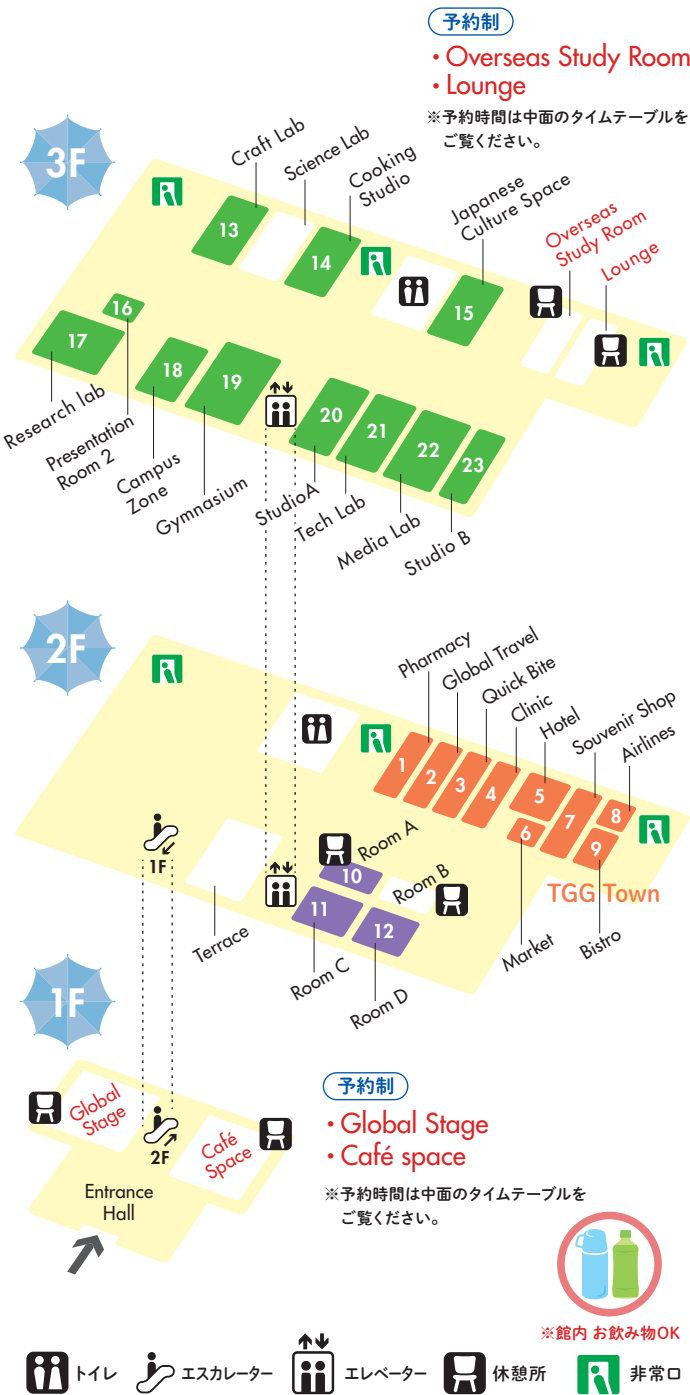

Floor Map

TGGのおやくそく

- 館内ではすべて英語で話してみよう!
- 間違えてもいいから、どんどん話そう。
- はっきりと話そう。
- まわりの人とも積極的に話そう。

保護者様、ご同伴者様のご見学ルール

- ロープの外側または指定の席よりご覧ください。
- 付き添いされるご兄妹のお子様は、プログラムにはご参加いただけません。ご兄妹と一緒に入室しないようご注意ください。
- プログラム中、お子様には話しかけないようお願いいたします。
- 写真は撮影できます。ほかのお子様がいる写真のSNSなどへのアップはご配慮ください。
- 指定エリア以外での、動画の撮影はご遠慮ください。
- TGGスタッフが写真撮影をする場合がございますが、宣伝等には使用しません。
- 各プログラムの順番待ちは、体験者のみに限ります。

Event Program

◆ 遊ぼう、学ぼう、楽しもう！ ◆
◆ スペシャルイベントが盛りだくさん！ ◆

1F
Entrance Hall
Global Stage
Café space
※予約制

2F
TGG タウン

- 1 Pharmacy
- 2 Global Travel
- 3 Quick Bite
- 4 Clinic
- 5 Hotel
- 6 Market
- 7 Souvenir Shop
- 8 Airlines
- 9 Bistro

10 世界で人気の
ペッパピッグを観よう
Room A 定員16名 映像

11 アイロボットのRootで
プログラミング体験
Room C 定員12名

Robot
Education

12 オリジナル
キーチェーンを作ろう！
Room D 定員12名

13 アーティストに
英語で絵を習おう
Craft Lab 定員10名

14 りんかい線クラフト
Cooking Studio 定員24名

15 ふろしきでおもてなし
Japanese Culture 定員8名

16 読み聞かせ
Presentation Room 2 定員20名

17 モニタープログラム
TOCA Life Box
Research Lab 定員24名
※保護者様のアンケートが必須です。
お子様のみの参加はできません。

18 フリートークサロン
Campus Zone 定員8名

19 ドローン
Gymnasium 定員2名

20 ダンスで感情を表そう！
StudioA 定員12名

21 ビスケップログラム
Tech Lab 定員16名