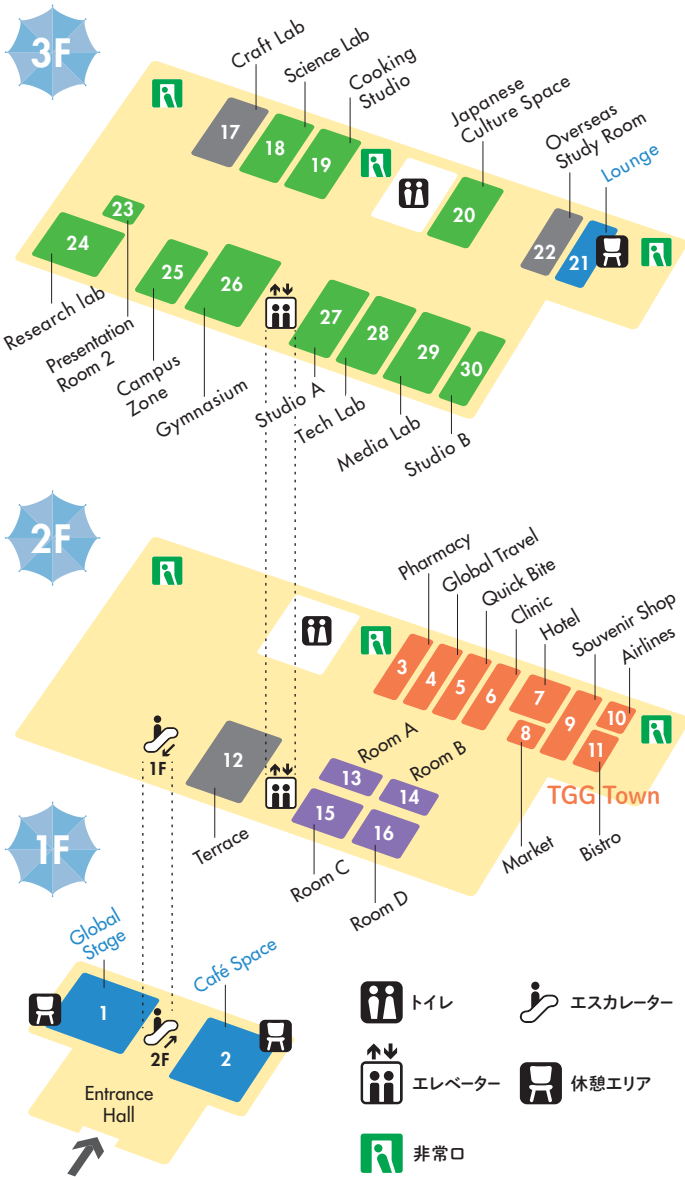

Floor Map

TGGのおやくそく

- 館内ではすべて英語で話してみよう!
- 間違えてもいいから、どんどん話そう。
- はっきりと話そう。
- まわりの人とも積極的に話そう。

保護者様、ご同伴者様のご見学ルール

- ロープの外側または指定の席よりご覧ください。
- 付き添いされるご兄妹のお子様は、プログラムにはご参加いただけません。ご兄妹と一緒に入室しないようご注意ください。
- プログラム中、お子様には話しかけないようお願いいたします。なお、見学エリアでの保護者同士の会話は節度を保った範囲でお願いします。
- 動画の撮影はご遠慮ください。
- 写真は撮影できます。ほかのお子様の写真のSNSなどへのアップはご配慮ください。
- 各プログラムの順番待ちは、体験者のみに限ります。
- 「ドローン」のプログラム付近では携帯電話のご使用をお控えください。※電波混雑状況がドローンの動作に影響を与える場合があります。

休憩は以下のお部屋にてお願いします ※予約制ではありません

1F	利用時間	3F	利用時間
1 Global Stage	14:00まで	21 Lounge	16:50まで
2 Café space	17:00まで		

館内
お飲み物OK

Event Program

遊ぼう、学ぼう、楽しもう!
スペシャルイベントが盛りだくさん!

TGG タウン

3 Pharmacy

4 Global Travel

5 Quick Bite

6 Clinic

7 Hotel

8 Market

9 Souvenir Shop

10 Airlines

11 Bistro

13 世界で人気の
ペッパビッグを観よう
Room A 定員16名 映像

29 Nature Puppet
Media Lab 定員5名

30 アーティストに
英語で絵を習おう
Studio B 定員10名

Event Time Table

※定員は当日変更になる可能性があります。

小学3年生以上の方対象

小学3年生以上の方対象

親子参加OK

親子参加OK