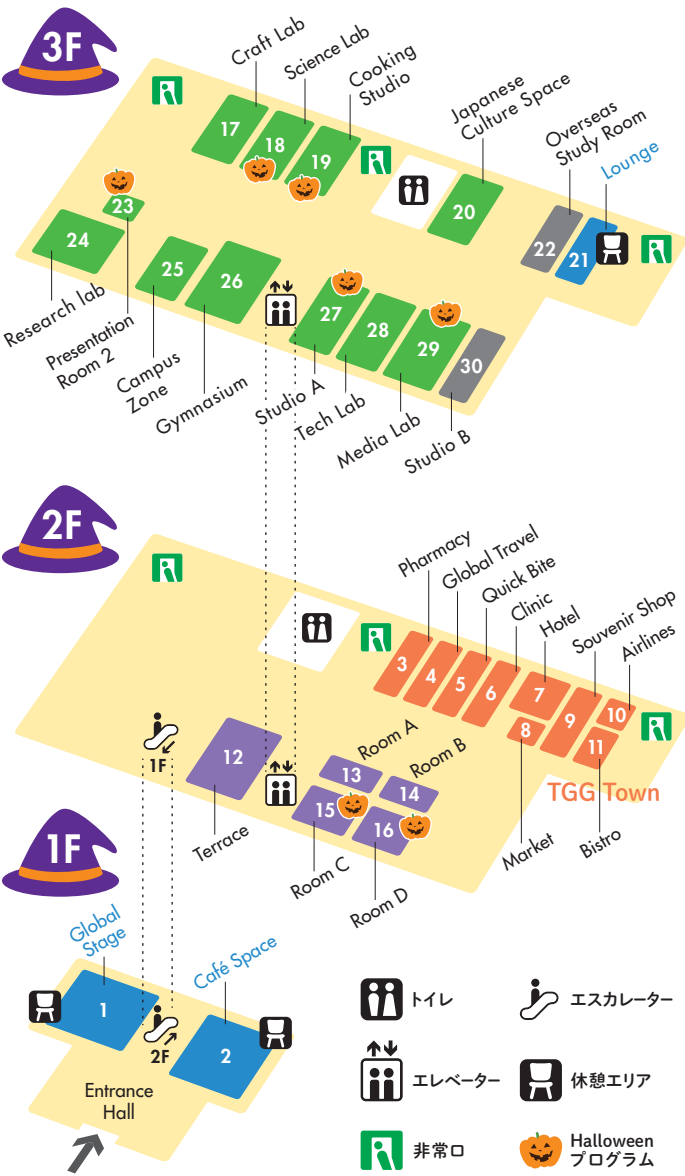

# Floor Map

# TGG HALLOWEEN Special

2023 10/8 SUN

休憩は以下のお部屋にてお願いします ※予約制ではありません 館内お飲み物OK

1F	利用時間	3F	利用時間
1 Global Stage	14:00まで	21 Lounge	16:50まで
2 Café space	17:00まで		

# Event Program

遊ぶ、学ぼう、楽しもう!  
スペシャルイベントが盛りだくさん!

- 2F**
  - 1 Global Stage
  - 2 Cafe space
  - 3 Pharmacy
  - 4 Global Travel
  - 5 Quick Bite
  - 6 Clinic
  - 7 Hotel
  - 8 Market
  - 9 Souvenir Shop
  - 10 Airlines
  - 11 Bistro
  - 12 ロボットボールを  
転がそう!  
Terrace 定員2名
  - 13 STEAM Library  
Room A 定員16名 映像
  - 14 世界で人気の  
ペッパピッグを観よう  
Room B 定員16名 映像
  - 15 アイロボットのRootで  
ハロウィンを描こう  
Room C 定員12名  
**Robot**  
Education
  - 16 ハロウィンクイズ  
Room D 定員16名
- 3F**
  - 17 アーティストに  
英語で絵を習おう  
Craft Lab 定員10名  
小学3年生以上の方  
対象プログラム
  - 18 実験! 鏡の世界  
Science Lab 定員12名  
小学3年生以上の方  
対象プログラム
  - 19 ハロウィンバッグを作ろう  
Cooking Studio 定員24名  
親子参加OKの  
プログラム
  - 20 ふろしきでおもてなし  
Japanese Culture Space 定員16名
  - 23 読み聞かせ  
Presentation Room 2 定員20名  
親子参加OKの  
プログラム
  - 24 トレインワールド  
by りんかい線  
Research Lab 定員16名
  - 25 フリートークサロン  
Campus Zone 定員8名
  - 26 ドローン  
Gymnasium 定員2名
  - 27 スリラーダンス  
Studio A 定員15名
  - 28 バーチャルロボット  
プログラミング  
Tech Lab 定員12名
  - 29 ハロウィンパペット  
Media Lab 定員5名  
英語の台本を読む  
レベルの方対象プログラム