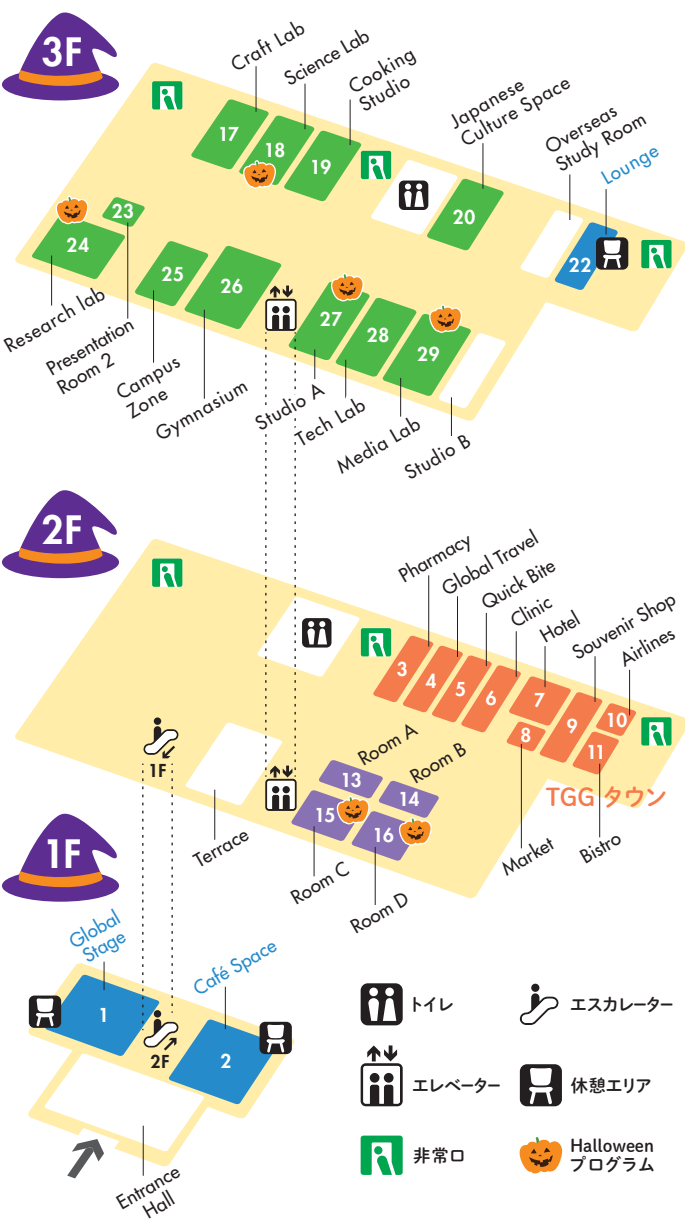

Floor Map

TGGのおやくそく

- 館内ではすべて英語で話してみよう!
- 間違えてもいいから、どんどん話そう。
- はっきりと話そう。
- まわりの人とも積極的に話そう。

保護者様、ご同伴者様のご見学ルール

- プログラムの対象年齢は小学生以上です。付き添いのお子様はご体験いただけませんのでご注意ください。(一部プログラムを除く)
- ※未就学のお子様は、受付でFuture Challengerステッカーをお渡しいたします。館内ではステッカーを着用の上、保護者の方とお過ごしください。
- 保護者の方は、ロープの外側または指定の席よりご覧いただき、お子様には話しかけないようお願いいたします。なお、見学エリアでの保護者同士の会話は節度を保った範囲でお願いいたします。
- 体験中の写真撮影は可能ですが、動画の撮影はご遠慮ください。ほかのお子様の写真がSNSなどへ掲載する行為はご遠慮ください。
- 各プログラムの順番待ちをする場合は、体験するお子様のみに限ります。保護者の方はお並びいただけませんのでご注意ください。
- 「ドローン」のプログラム付近では、携帯電話の使用をお控えください。電波混雑状況がドローンの動作に影響を与える場合がございます。