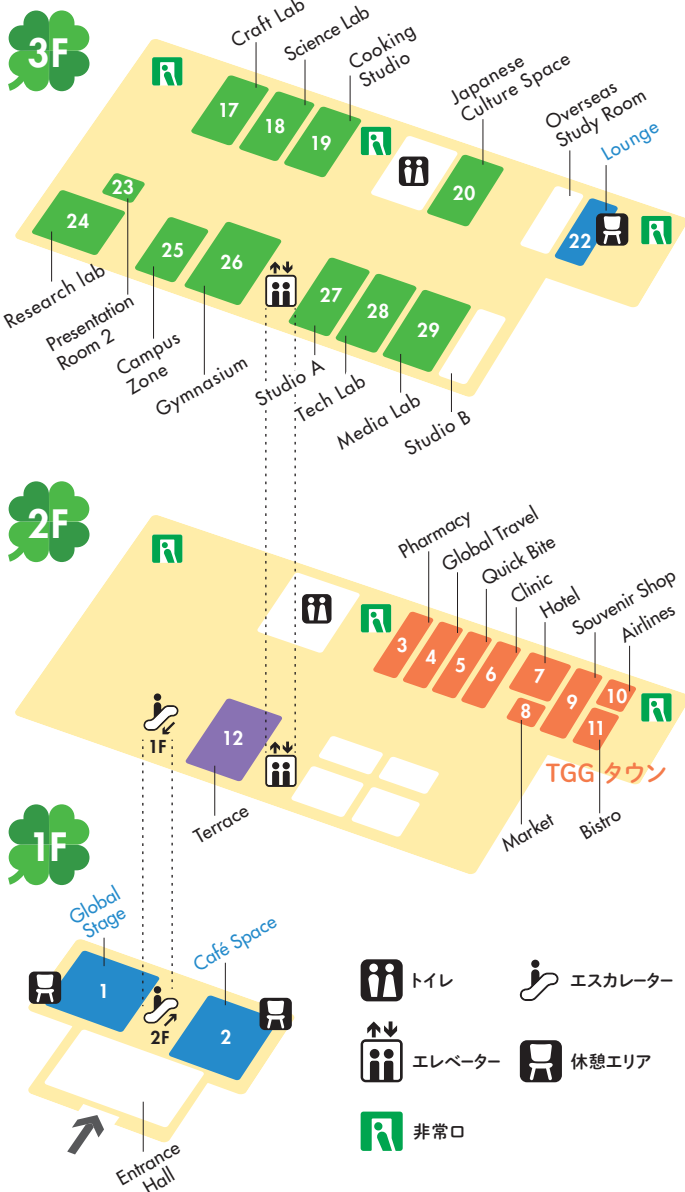

# Floor Map

- トイレ
- エスカレーター
- エレベーター
- 休憩エリア
- 非常口

休憩は以下のお部屋にてお願いします ※予約制ではありません

1F	利用時間	3F	利用時間
1 Global Stage	14:00まで	22 Lounge	16:50まで
2 Café Space	17:00まで		

## Spring Adventure

2024  
3/20 (WED) - 3/24 (SUN)

# Event Program

遊ぼう、学ぼう、  
楽しもう!  
スペシャルイベントが  
盛りだくさん!

TGG タウン

3 Pharmacy

4 Global Travel

5 Quick Bite

6 Clinic

7 Hotel

8 Market

9 Souvenir Shop

10 Airlines

11 Bistro

12 アイロボットのRootで  
プログラミング体験  
Terrace 定員12名

17 アーティストに  
英語で絵を習おう  
Craft Lab 定員12名  
小学<sup>1</sup> 小学3年生以上の方  
対象プログラム

18 トレインワールド  
by りんかい線  
Science Lab 定員12名