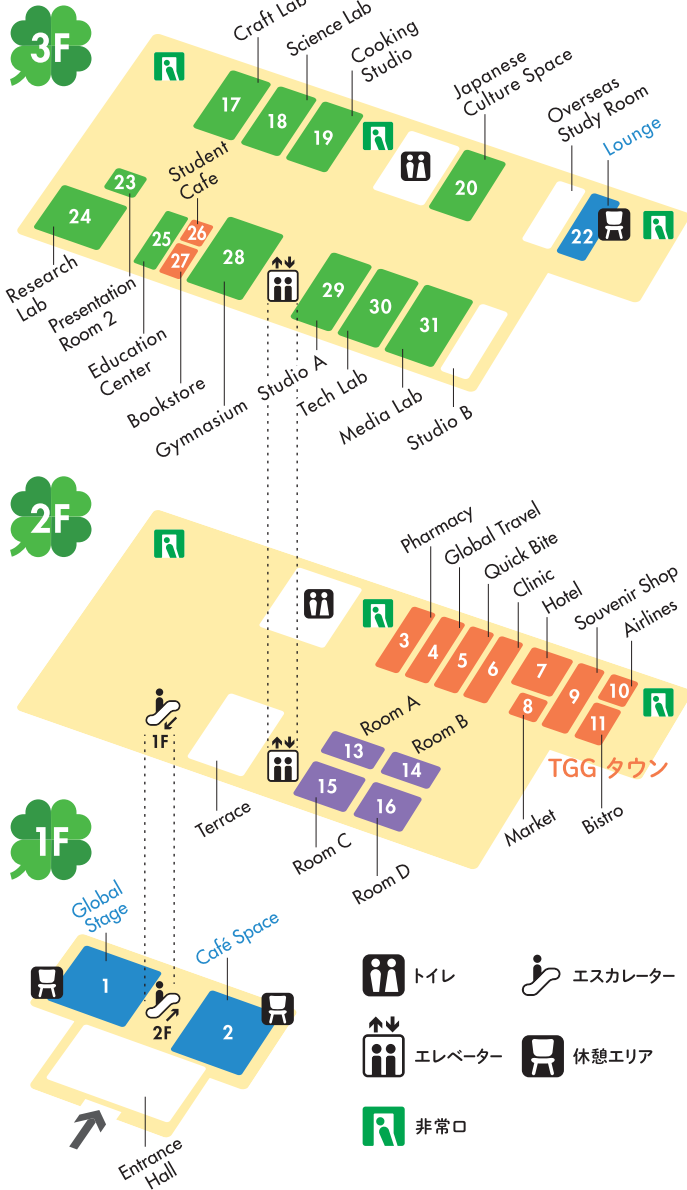

Floor Map

休憩は以下のお部屋にてお願いします ※予約制ではございません

1F	利用時間	3F	利用時間
1 Global Stage	16:30まで	22 Lounge	16:00まで
2 Café Space	16:30まで		

TGGのおやくそく

- 館内ではすべて英語で話してみよう!
- 間違えてもいいから、どんどん話そう。
- はっきりと話そう。
- まわりの人とも積極的に話そう。

保護者様、ご同伴者様のご見学ルール

遊ぶ、学ぼう、楽しもう！
スペシャルイベントが盛りだくさん！

TGG タウン

3 Pharmacy

4 Global Travel

5 Quick Bite

6 Clinic

7 Hotel

8 Market

9 Souvenir Shop

10 Airlines

11 Bistro

13 TGG English Lesson
Room A 定員16名 映像

14 世界で人気の
ペッパピッグを観よう
Room B 定員16名 映像

15 アイロボットのRootで
プログラミング体験
Room C 定員12名
Robot
Education

16 スカベンジャーハント
Room D 定員16名

17 アーティストに
英語で絵を習おう
Craft Lab 定員12名

小学3年生以上の方
推奨プログラム

18 トレインワールド
by りんかい線
Science Lab 定員12名

19 マジックに挑戦しよう
Cooking Studio 定員16名

20 ふろしきでおもてなし
Japanese Culture Space 定員16名

23 読み聞かせ
Presentation Room 2 定員20名

Future Challenger OK
※定員数は、保護者の方を含めた
人数となっております