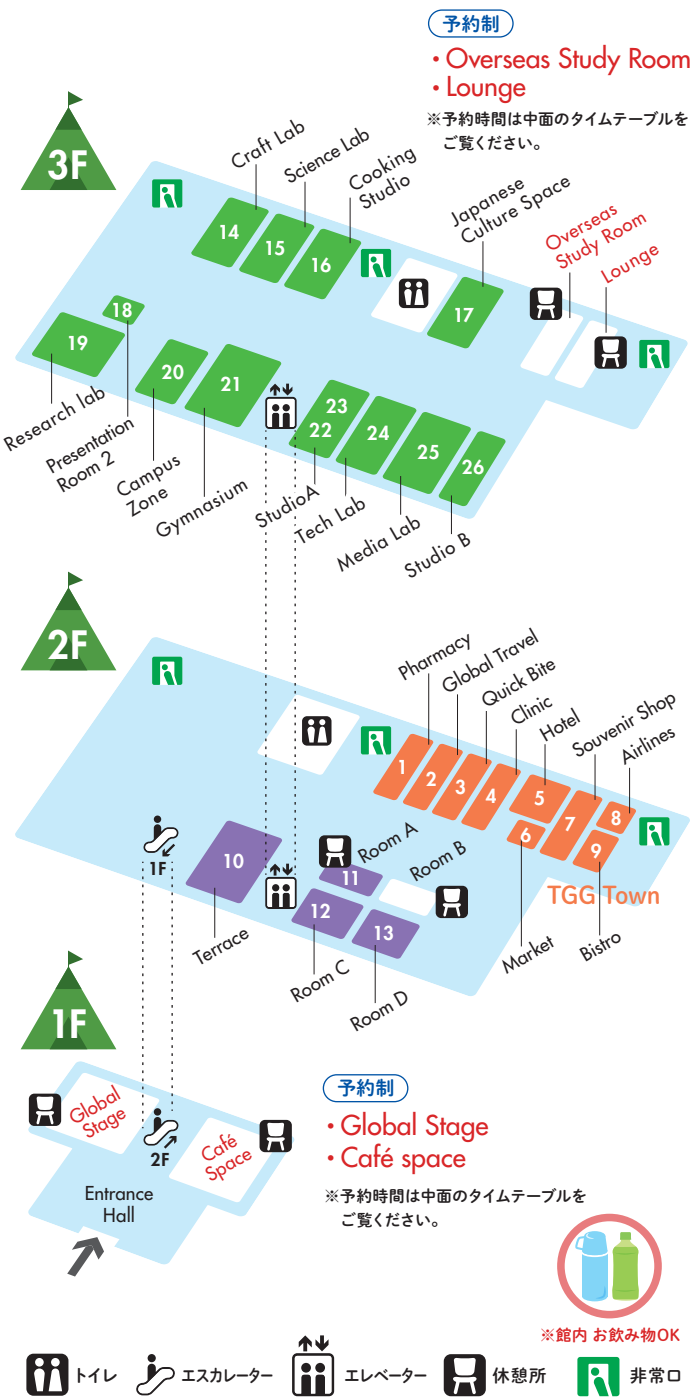

Floor Map

TGGのおやくそく

- 館内ではすべて英語で話してみよう!
- 間違えてもいいから、どんどん話そう。
- はっきりと話そう。
- まわりの人とも積極的に話そう。

保護者様、ご同伴者様のご見学ルール

- ロープの外側または指定の席よりご覧ください。
- 付き添いされるご兄妹のお子様は、プログラムにはご参加いただけません。ご兄妹と一緒に入室しないようご注意ください。
- プログラム中、お子様には話しかけないようお願いいたします。
- 写真は撮影できます。ほかのお子様写真のSNSなどへのアップはご配慮ください。
- 指定エリア以外での、動画の撮影はご遠慮ください。
- TGGスタッフが写真撮影をする場合がございますが、宣伝等には使用しません。
- 各プログラムの順番待ちは、体験者のみに限ります。

Event Time Table

小学3年生以上の方が対象です。英語の台本を読むレベルの方が対象です。

	1F	2F														3F							
	Global Stage	Café space	1 TGG Town	10 ロボットボールを 転がそう！	11 世界で人気の ペッパピッグを観よう	12 アイロボットの Rootで プログラミング体験	13 カリグラフィーに挑 戦	14 アーティストに 英語で絵を習おう	15 実験！ 浮かってなんだ？	16 りんかい線クラフト	17 ふろしきで おもてなし	Lounge	Overseas Study Room	18 読み聞かせ	19 モニタープログラム TOCA Life Box	20 フリートークサロン	21 ドローン	22 ちぎり絵とクレヨンで 夏を表現しよう！	23 ドレミの世界を知ろう	24 踊るロボット	25 「森のおうち」 パペット劇	26 効果音を作り出そう	
かかる時間				約10〜15分 定員2名	約10〜15分 定員16名	30分 定員12名	30分 定員12名	60分 定員10名	30分 定員12名	30分 定員24名	30分 定員12名			15分 定員20名	15分 定員24名	15分 定員8名	約10〜15分 定員2名	約10〜15分 定員20名	30分 定員20名	60分 定員10名	30分 定員5名	30分 定員12名	
10:00			10:00	10:00	10:00					10:00	10:00				10:00		10:00	10:00				10:10	
10:30						10:10	10:15								10:10							10:30	10:10
11:00	11:00	11:00				11:00	11:05	11:00			10:55		11:00	11:00	11:00								11:00
11:30	予約 食場所	予約 食場所											予約 食場所	予約 食場所									11:00
12:00																							11:30
12:30	12:00	12:00				12:00	12:05	12:15					12:00	12:00	12:00								11:30
13:00	12:00	12:00											12:00	12:00	12:00								12:00
13:30	予約 食場所	予約 食場所											12:00	12:00	12:00								12:30
14:00	13:00	13:00											13:00	13:00	13:00								12:30
14:30			13:30			13:30	13:45	13:55					13:10	13:10	13:10								13:30
15:00																							13:30
15:30																							13:30
16:00																							13:30
16:30																							13:30
17:00																							13:30