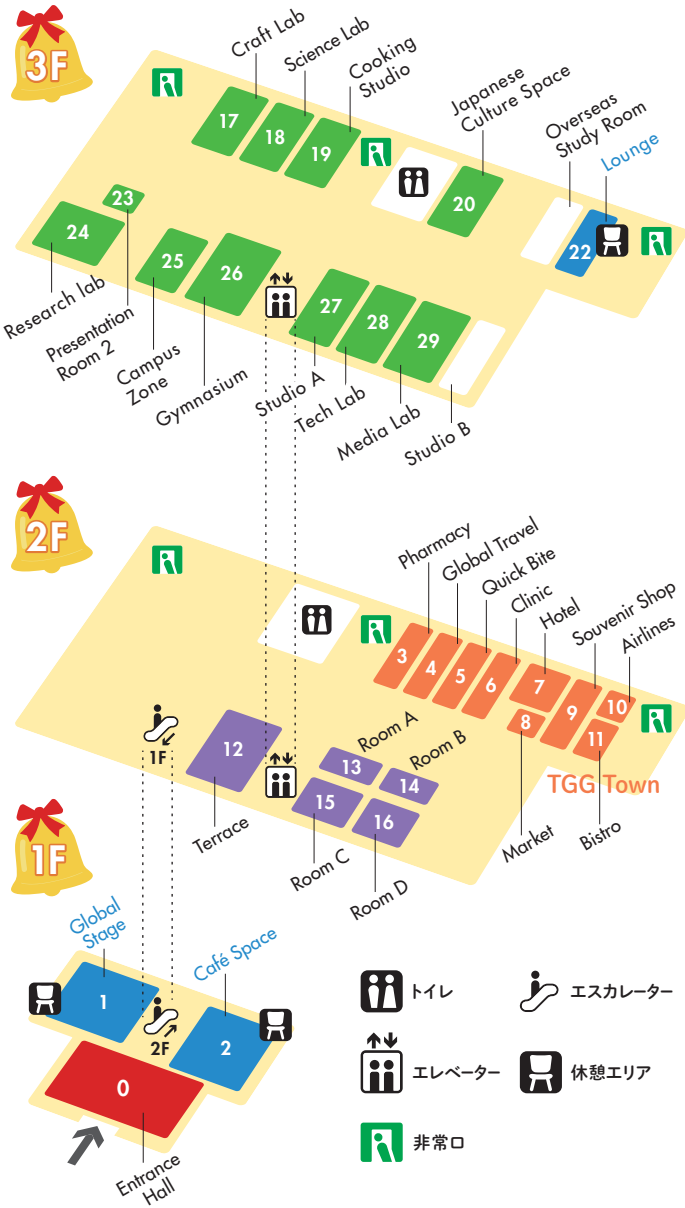

Floor Map

休憩は以下のお部屋にてお願いします ※予約制ではありません

1F	利用時間	3F	利用時間
1 Global Stage	14:00まで	22 Lounge	16:50まで
2 Café space	17:00まで		

TGGのおやくそく

- 館内ではすべて英語で話してみよう!
- 間違えてもいいから、どんどん話そう。
- はっきりと話そう。
- まわりの人とも積極的に話そう。

保護者様、ご同伴者様のご見学ルール

- ロープの外側または指定の席よりご覧ください。
- 付き添いされるご兄妹のお子様は、プログラムにはご参加いただけません。ご兄妹と一緒に入室しないようご注意ください。
- プログラム中、お子様には話しかけないようお願いいたします。なお、見学エリアでの保護者同士の会話は節度を保った範囲でお願いします。
- 動画の撮影はご遠慮ください。
- 写真は撮影できます。ほかのお子様写真のSNSなどへのアップはご配慮ください。
- 各プログラムの順番待ちは、体験者のみに限ります。
- 「ドローン」のプログラム付近では携帯電話のご使用をお控えください。※電波混雑状況がドローンの動作に影響を与える場合があります。

0 サンタグリーティング
by KAWAI
Entrance Hall

TGG タウン

3 Pharmacy

4 Global Travel

5 Quick Bite

6 Clinic

7 Hotel

8 Market

9 Souvenir Shop

10 Airlines

11 Bistro

12 クリスマスツリーに
飾り付け
Terrace

13 STEAM Library
Room A **定員16名** **映像**

14 世界で人気の
ペッパピッグを観よう
Room B **定員16名** **映像**

15 アイロボットのRootで
プログラミング体験
Room C **定員12名**

Robot
Education