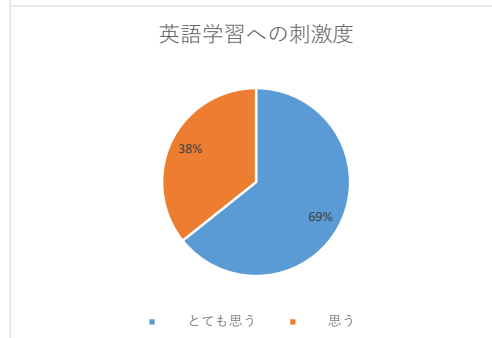

TokyoGlobalGateway 上級者向けプログラム利用大学生 アンケート結果

アンケート実施日 : 2021/3/4

アンケート回答人数 : 13名 (所属は右記10大学 上智大、津田塾大、学習院大、立教大、一橋大、早稲田大、慶応大、日本女子大、北里大、東洋大)

利用プログラム : 上級 (トラベルゾーン、キャンパスゾーン、東京の魅力、マーケティング)

Q1、TGGの活動は充実していましたか。

プログラム充実度	
とても充実していた	77%
充実していた	23%

Q2、TGGでの体験は、今後の英語学習の刺激になりましたか。

英語学習への刺激度	
とても思う	69%
思う	38%

Q3、体験プログラムは自分の英語レベルに合っていましたか。

※上級レベル

英語レベル合致度	
とても合っている	31%
合っている	38%
低すぎる	6%
高すぎる	25%

Q4、担当したエージェントのサポートは、英語でのコミュニケーションの役に立ちましたか。

英語コミュニケーション役立ち度	
とても役に立った	77%
役に立った	23%