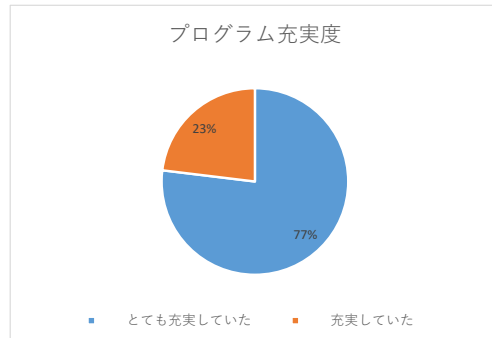

TokyoGlobalGateway 上級者向けプログラム利用大学生 アンケート結果

アンケート実施日 : 2021/3/4

アンケート回答人数 : 13名 (所属は右記10大学 上智大、津田塾大、学習院大、立教大、一橋大、早稲田大、慶応大、日本女子大、北里大、東洋大)

利用プログラム : 上級 (トラベルゾーン、キャンパスゾーン、東京の魅力、マーケティング)

Q1、TGGの活動は充実していましたか。

プログラム充実度	
とても充実していた	77%
充実していた	23%

Q2、TGGでの体験は、今後の英語学習の刺激になりましたか。

英語学習への刺激度	
とても思う	69%
思う	38%

Q3、体験プログラムは自分の英語レベルに合っていましたか。

※上級レベル

英語レベル合致度	
とても合っている	31%
合っている	38%
低すぎる	6%
高すぎる	25%

Q4、担当したエージェントのサポートは、英語でのコミュニケーションの役に立ちましたか。

英語コミュニケーション役立ち度	
とても役に立った	77%
役に立った	23%