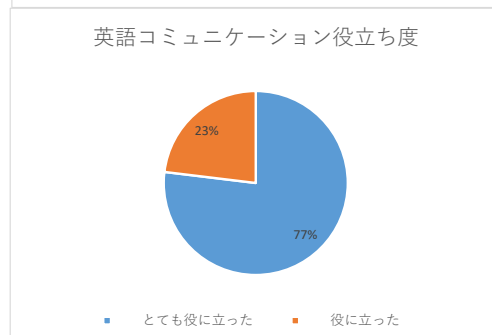

TokyoGlobalGateway 上級者向けプログラム利用大学生 アンケート結果

アンケート実施日 : 2021/3/4

アンケート回答人数 : 13名 (所属は右記10大学 上智大、津田塾大、学習院大、立教大、一橋大、早稲田大、慶応大、日本女子大、北里大、東洋大)

利用プログラム : 上級 (トラベルゾーン、キャンパスゾーン、東京の魅力、マーケティング)

Q1、TGGの活動は充実していましたか。

プログラム充実度	
とても充実していた	77%
充実していた	23%

Q2、TGGでの体験は、今後の英語学習の刺激になりましたか。

英語学習への刺激度	
とても思う	69%
思う	38%

Q3、体験プログラムは自分の英語レベルに合っていましたか。

※上級レベル

英語レベル合致度	
とても合っている	31%
合っている	38%
低すぎる	6%
高すぎる	25%

Q4、担当したエージェントのサポートは、英語でのコミュニケーションの役に立ちましたか。

英語コミュニケーション役立ち度	
とても役に立った	77%
役に立った	23%

Q5、またTGGを利用したいと思いますか。

TGGリピート希望度	
とても思う	54%
思う	38%
あまり思わない	8%