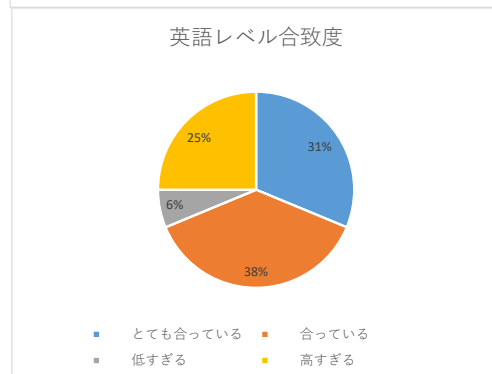

Q2、TGGでの体験は、今後の英語学習の刺激になりましたか。

英語学習への刺激度	
とても思う	69%
思う	38%

Q3、体験プログラムは自分の英語レベルに合っていましたか。

※上級レベル

英語レベル合致度	
とても合っている	31%
合っている	38%
低すぎる	6%
高すぎる	25%

Q4、担当したエージェントのサポートは、英語でのコミュニケーションの役に立ちましたか。

英語コミュニケーション役立ち度	
とても役に立った	77%
役に立った	23%

Q5、またTGGを利用したいと思いますか。

TGGリピート希望度	
とても思う	54%
思う	38%
あまり思わない	8%