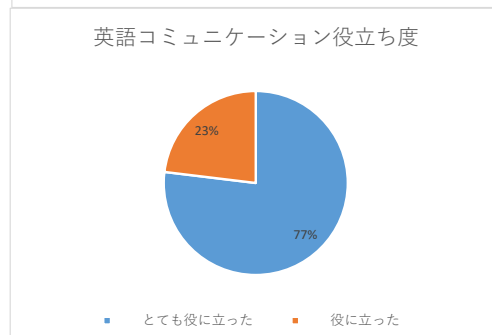

TokyoGlobalGateway 上級者向けプログラム利用大学生 アンケート結果

アンケート実施日 : 2021/3/4

アンケート回答人数: 13名 (所属は右記10大学 上智大、津田塾大、学習院大、立教大、一橋大、早稲田大、慶応大、日本女子大、北里大、東洋大)

利用プログラム : 上級 (トラベルゾーン、キャンパスゾーン、東京の魅力、マーケティング)

Q1、TGGの活動は充実していましたか。

プログラム充実度	
とても充実していた	77%
充実していた	23%

Q2、TGGでの体験は、今後の英語学習の刺激になりましたか。

英語学習への刺激度	
とても思う	69%
思う	31%

Q3、体験プログラムは自分の英語レベルに合っていましたか。

※上級レベル

英語レベル合致度	
とても合っている	31%
合っている	38%
低すぎる	6%
高すぎる	25%

Q4、担当したエージェントのサポートは、英語でのコミュニケーションの役に立ちましたか。

英語コミュニケーション役立ち度	
とても役に立った	77%
役に立った	23%

Q5、またTGGを利用したいと思いますか。

TGGリピート希望度	
とても思う	54%
思う	38%
あまり思わない	8%