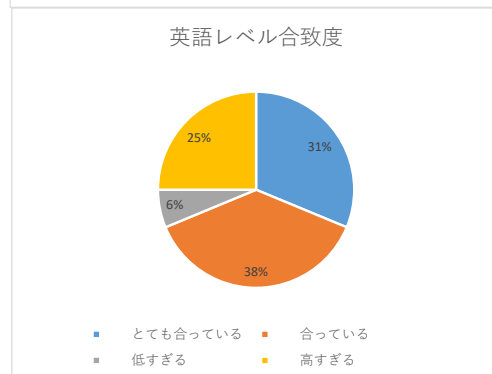

Q2、TGGでの体験は、今後の英語学習の刺激になりましたか。

英語学習への刺激度	
とても思う	69%
思う	31%

Q3、体験プログラムは自分の英語レベルに合っていましたか。

※上級レベル

英語レベル合致度	
とても合っている	31%
合っている	38%
低すぎる	6%
高すぎる	25%

Q4、担当したエージェントのサポートは、英語でのコミュニケーションの役に立ちましたか。

英語コミュニケーション役立ち度	
とても役に立った	77%
役に立った	23%

Q5、またTGGを利用したいと思いますか。

TGGリピート希望度	
とても思う	54%
思う	38%
あまり思わない	8%