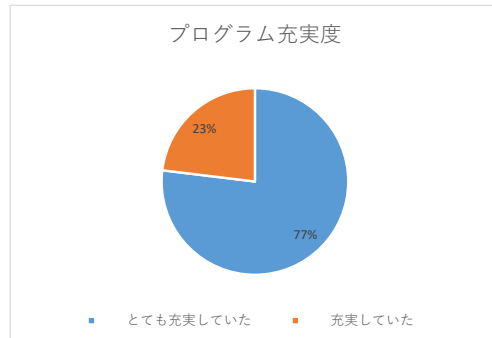

TokyoGlobalGateway 上級者向けプログラム利用大学生 アンケート結果

アンケート実施日 : 2021/3/4

アンケート回答人数: 13名 (所属は右記10大学 上智大、津田塾大、学習院大、立教大、一橋大、早稲田大、慶応大、日本女子大、北里大、東洋大)

利用プログラム : 上級 (トラベルゾーン、キャンパスゾーン、東京の魅力、マーケティング)

Q1、TGGの活動は充実していましたか。

プログラム充実度	
とても充実していた	77%
充実していた	23%

Q2、TGGでの体験は、今後の英語学習の刺激になりましたか。

英語学習への刺激度	
とても思う	69%
思う	31%

Q3、体験プログラムは自分の英語レベルに合っていましたか。

※上級レベル

英語レベル合致度	
とても合っている	31%
合っている	38%
低すぎる	6%
高すぎる	25%

Q4、担当したエージェントのサポートは、英語でのコミュニケーションの役に立ちましたか。

英語コミュニケーション役立ち度	
とても役に立った	77%
役に立った	23%