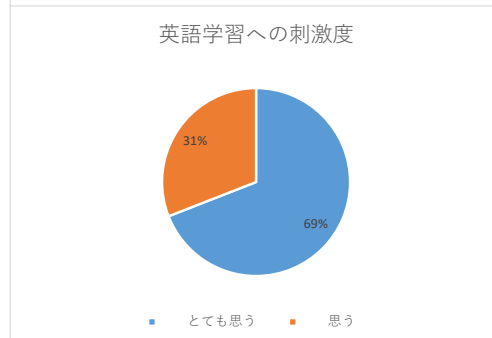

TokyoGlobalGateway 上級者向けプログラム利用大学生 アンケート結果

アンケート実施日 : 2021/3/4

アンケート回答人数: 13名 (所属は右記10大学 上智大、津田塾大、学習院大、立教大、一橋大、早稲田大、慶応大、日本女子大、北里大、東洋大)

利用プログラム : 上級 (トラベルゾーン、キャンパスゾーン、東京の魅力、マーケティング)

Q1、TGGの活動は充実していましたか。

プログラム充実度	
とても充実していた	77%
充実していた	23%

Q2、TGGでの体験は、今後の英語学習の刺激になりましたか。

英語学習への刺激度	
とても思う	69%
思う	31%

Q3、体験プログラムは自分の英語レベルに合っていましたか。

※上級レベル

英語レベル合致度	
とても合っている	31%
合っている	38%
低すぎる	6%
高すぎる	25%

Q4、担当したエージェントのサポートは、英語でのコミュニケーションの役に立ちましたか。

英語コミュニケーション役立ち度	
とても役に立った	77%
役に立った	23%